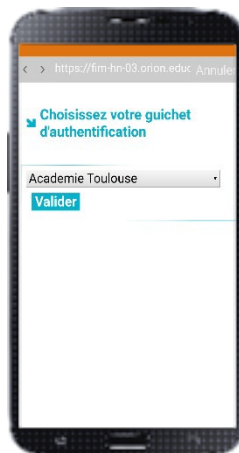

3 S'authentifier