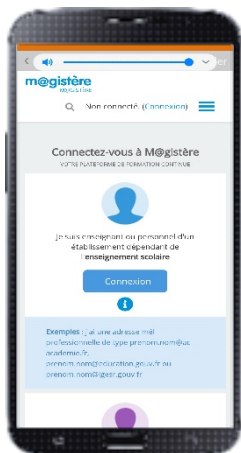

Accès mobile à **EMILE**, le nouveau portail de formation en langues vivantes

- 1 Installer l'application **Moodle**

- 2 Ajouter l'adresse de **M@gistere**
<https://magistere.education.fr>

Il est également possible de lire
le code QR présent sur votre
profil M@gistere

3 S'authentifier

3 Accéder à la formation langues vivantes