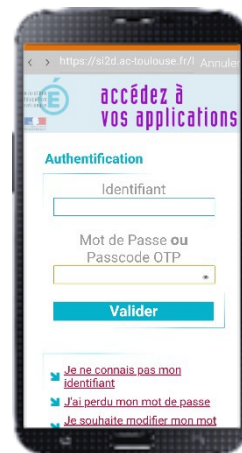

Accès mobile à **EMILE**, le nouveau portail de formation en langues vivantes

- 1 Installer l'application **Moodle**

- 2 Ajouter l'adresse de **M@gistere**
<https://magistere.education.fr>

Il est également possible de lire
le code QR présent sur votre
profil M@gistere

3 S'authentifier

3 Accéder à la formation langues vivantes